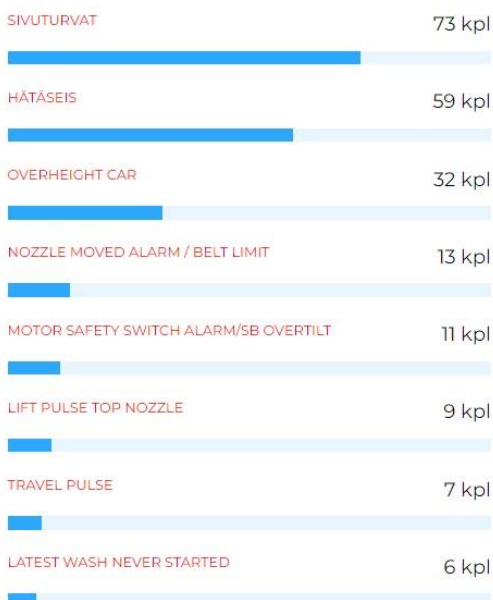

Virhelokit:

- Koneen antamat häiriöilmoitukset valitulla aikavälillä ja häiriöiden aiheuttama Downtime (alhaalla oloaika) pesuittain
- ⇒ mahdollisuus saada häiriötilahälytys SMS tai email
- Top virheet (syy ja kpl-määrä)

Virhelokit

Select date From..

Select Date To..

Show 10 entries

Copy CSV Excel PDF Print

Id	Kuvaus	Virhekoodi	Koneen tila	Askel	Aika	Alhaalla oloaika
91151	De-Icing	125	2	6	2023-03-07 06:59:29	02:10:12
89301	De-Icing	125	2	6	2023-02-26 22:50:59	07:08:04
89143	De-Icing	125	2	6	2023-02-26 08:28:56	00:54:57
88690	Safety bars alarm	90	1	6	2023-02-23 12:28:24	00:13:07
88471	De-Icing	125	2	6	2023-02-21 21:19:06	12:25:40
88149	De-Icing	125	2	3	2023-02-20 16:22:30	00:00:09
88146	Safety bars alarm	90	1	6	2023-02-20 16:21:29	00:01:01

Top Virheet

Koneen käyttöhistoria:

- Näytettävän vuoden valintamahdollisuus
- Virheilmoitusten määrä: tarkastelu kuukausi- ja päivätasolla (ks. alla)
- Aikajako eri pesutiloihin: epäkunnossa, suljettu, vapaa, pesee, huolto
- Käyttöaste %