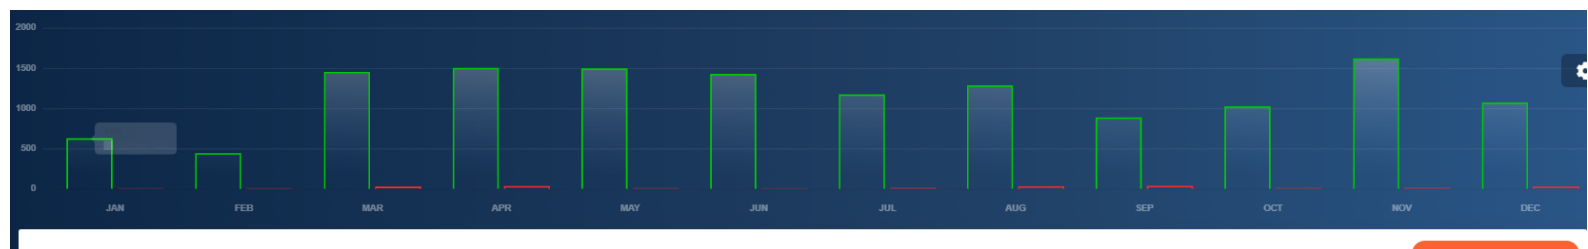

Virhelokit:

- Koneen antamat häiriöilmoitukset valitulla aikavälillä ja häiriöiden aiheuttama Downtime (alhaalla oloaika) pesuittain
- ⇒ mahdollisuus saada häiriötilahälytys SMS tai email
- Top virheet (syy ja kpl-määrä)

Virhelokit

Select date From..

Select Date To..

Show 10 entries

Copy CSV Excel PDF Print

Id	Kuvaus	Virhekoodi	Koneen tila	Askel	Aika	Alhaalla oloaika
91151	De-Icing	125	2	6	2023-03-07 06:59:29	02:10:12
89301	De-Icing	125	2	6	2023-02-26 22:50:59	07:08:04
89143	De-Icing	125	2	6	2023-02-26 08:28:56	00:54:57
88690	Safety bars alarm	90	1	6	2023-02-23 12:28:24	00:13:07
88471	De-Icing	125	2	6	2023-02-21 21:19:06	12:25:40
88149	De-Icing	125	2	3	2023-02-20 16:22:30	00:00:09
88146	Safety bars alarm	90	1	6	2023-02-20 16:21:29	00:01:01

Top Virheet

Koneen käyttöhistoria:

- Näytettävän vuoden valintamahdollisuus
- Virheilmoitusten määrä: tarkastelu kuukausi- ja päivätasolla (ks. alla)
- Aikajako eri pesutiloihin: epäkunnossa, suljettu, vapaa, pesee, huolto
- Käyttöaste %