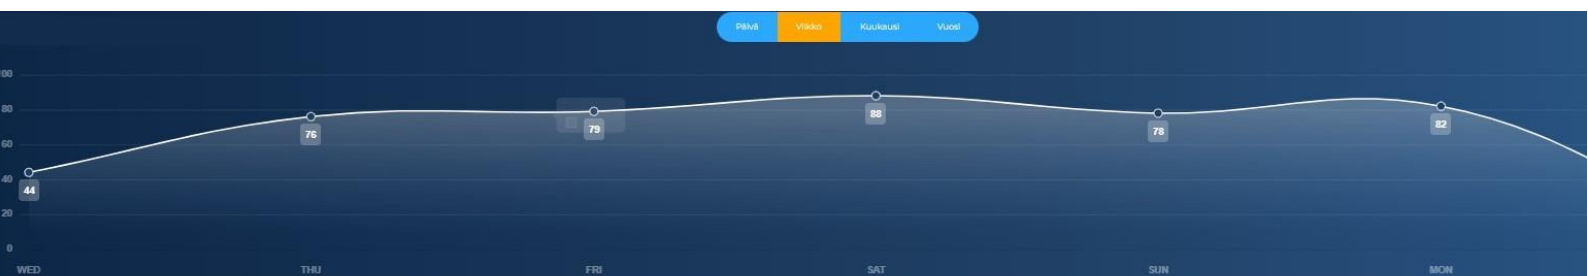

Pesuja tänään

15

Pesuja tällä viikolla

97

Pesuja tässä kuussa

462

Pesuja tänä vuonna

2119