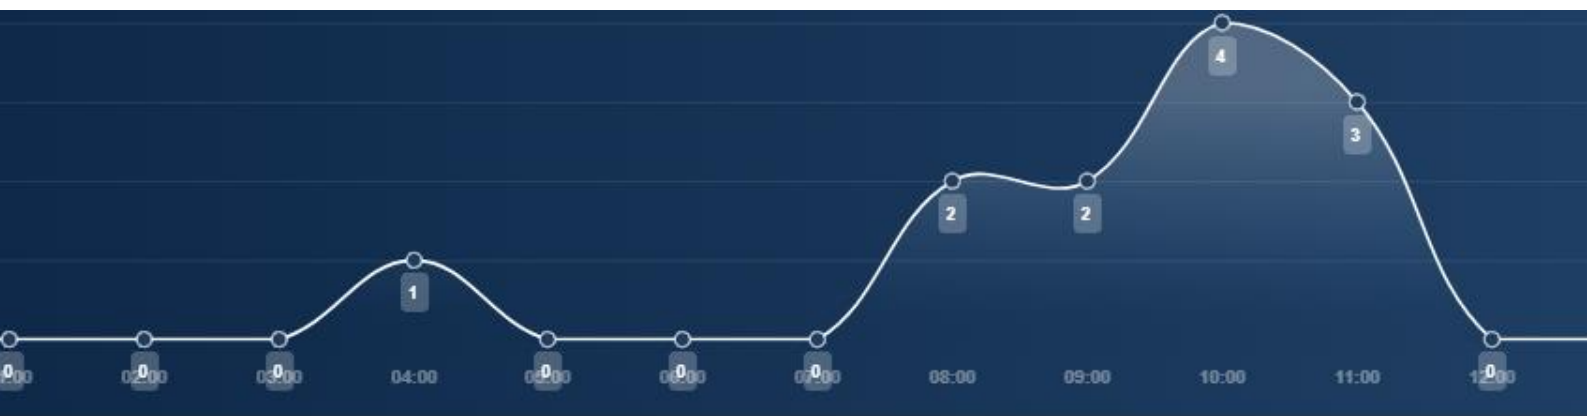

Perusnäky:

- Pesumäärät tunneittain, päivittäin, viikoittain ja kuukausittain kuluvana vuonna sekä edellisvuosina kuukausittain
- Pesukoneen tila ja kokonaispesumäärä koneen käyttöönotosta saakka

Aseman nimi	Tila	Virhetila	Ver.	Pesut	Päivittynyt
PESUASEMA X	WASHING	---	1.17 / 1.2	30553	00:00:36