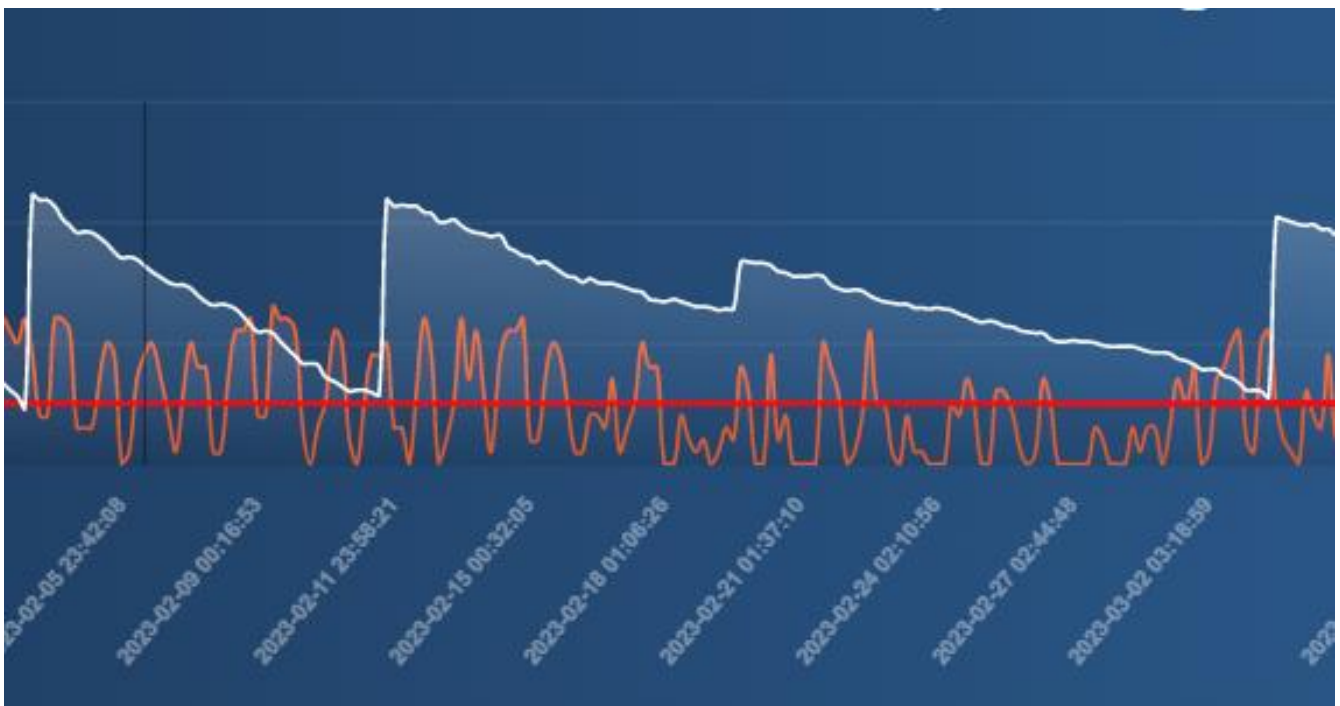

Kemikaalien kulutus:

- Kemikaalien jäljellä oleva määrä per käytössä oleva kemikaaliastia
- Hälytysrajat asetetaan astioittain
- Kertoo häiriöstä, jos kemikaalia ei kulu, vaikka on pesuja
- Tekstiviestihälytykset lähtevät sovittuihin numeroihin, kun astiakohtaisesti asetettu hälytysraja on saavutettu
- Vähentää fyysisiä käyntejä teknisessä tilassa säästäten aikaasi
- Huom. **vaatii erillisen kemikaalimittauslaitteiston!**