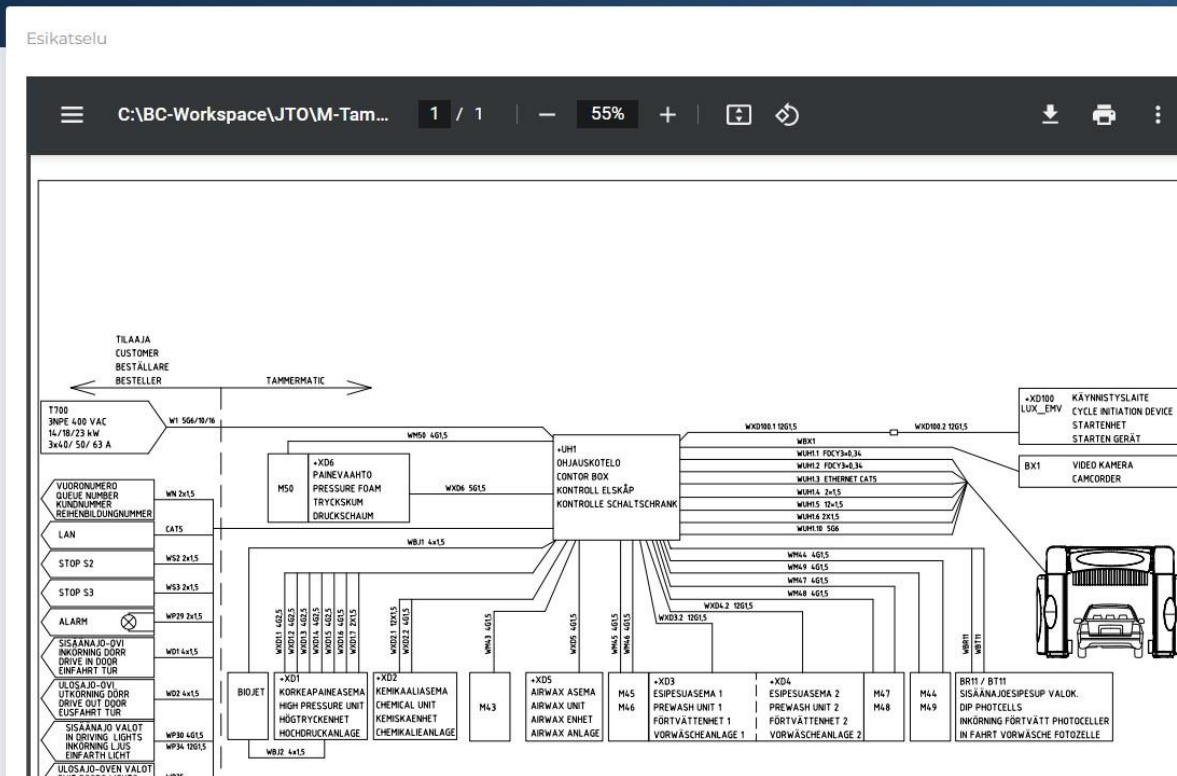

- User Manual / käyttöohjekirja
- Koneen asennuskuvat

Käyttöohjeet/Varaosakirjat

ASENNUSKUVAT (6)

Dokumentti	Versio	Muokattu	Ki
5611528	k	2021-30-06 07:43	41
5622192	f	2017-10-01 09:37	25
5622194	c	2017-10-01 11:50	35
5622199	f	2021-29-06 14:22	41
5622272	e	2017-16-01 13:36	35
5622328	g	2021-12-10 14:06	55